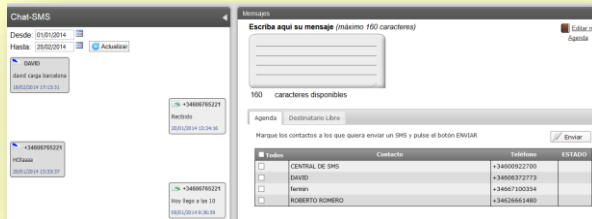

- ✓ **Localización**
en tiempo real

- ✓ **Informes**

Detalle de Velocidades
Kilómetros Recorridos
Consumos
Viajes Entregados al Cliente
Viajes Entregados por Vehículo
Rutas Realizadas
Tiempos de Conducción y Descanso

De 28/02/2014 00:00:00 hasta 28/02/2014 11:12:00

Vehículo 1	Inicio	Fin	Dura
CONTINUA PARADA	28/02/14 00:00	28/02/14 07:04	0 días - 7h, 44m
VIAJE	28/02/14 07:04	28/02/14 09:30	0 días - 2h, 25m
CONTINUA PARADA	28/02/14 09:30	28/02/14 11:12	0 días - 1h, 41m

- ✓ **Cálculo de rutas**
- ✓ **Histórico de Rutas**

- ✓ **Gestión de Conductores,**
Departamentos, Grupos...

- ✓ **Comunicación vía SMS**

- ✓ **Control Remoto del vehículo**

- ✓ **Cálculo de Consumo**
- ✓ **Acceso a Clientes**
- ✓ **Avisos a su móvil**